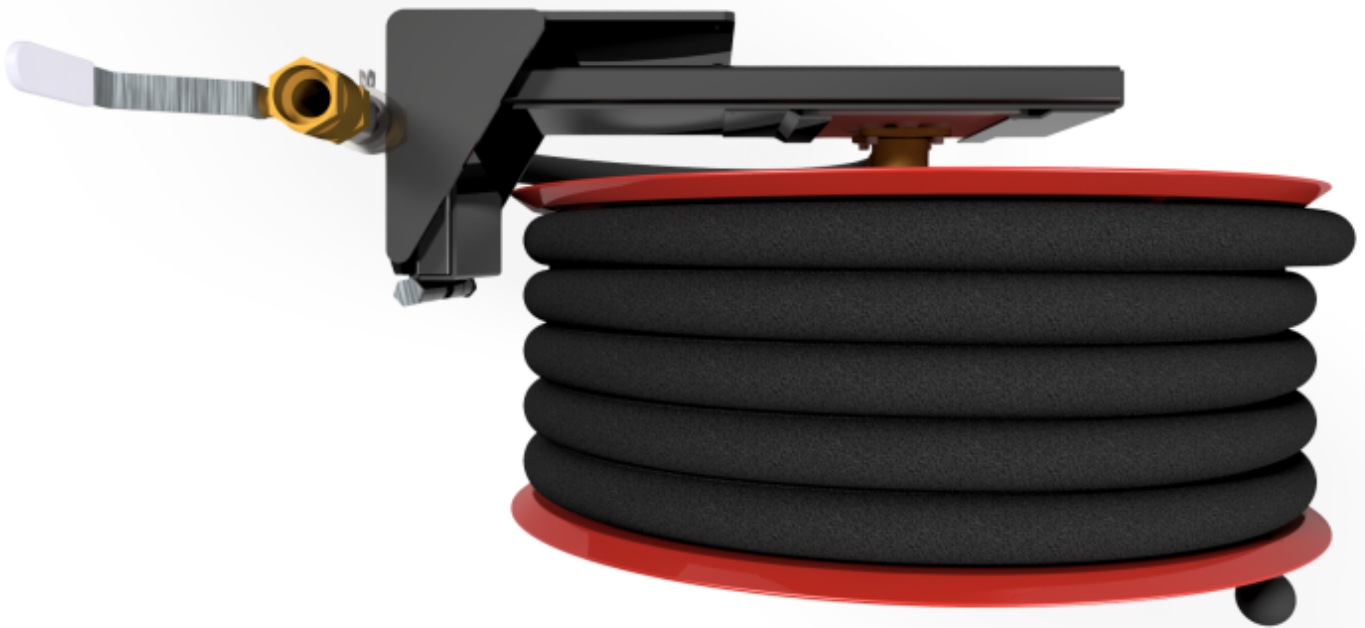

## PV-25 Kela 550/150 19mm/30m, kääntöv. - Pikapalopostikela + kääntövarsi

---

**PV-25 Kela 550/150 19mm/30m, kääntöv. - Pikapalopostikela + kääntövarsi**

Pikapalopostikela kääntövarrella Pikapalopostiksi suunniteltu letkukela, jossa on letkun purkamista ja kelausta helpottava kääntövarsi (ulkonema 750 mm). Jatkuvaan käyttöön suosittelemme teollisuusmallia. Sisältää palopostiletkun ja suora-/sumusuihkuputken, 1" sulkuventtiilin, yhdysletkun ja takaisinkelausnupin. Jos käyttötarkoitus on jokin muu, valitse letkuyhdistelmä.

**Ominaisuudet**

LVI-numero	2956406
EN 671-1 / 2012 hyväksytty	kyllä
Letkun tyyppi	kevytletku
Letkun pituus (m)	30
Letkun halkaisija	19mm (3/4")
Korkeus (mm)	671
Leveys (mm)	749
Syvyys (mm)	346